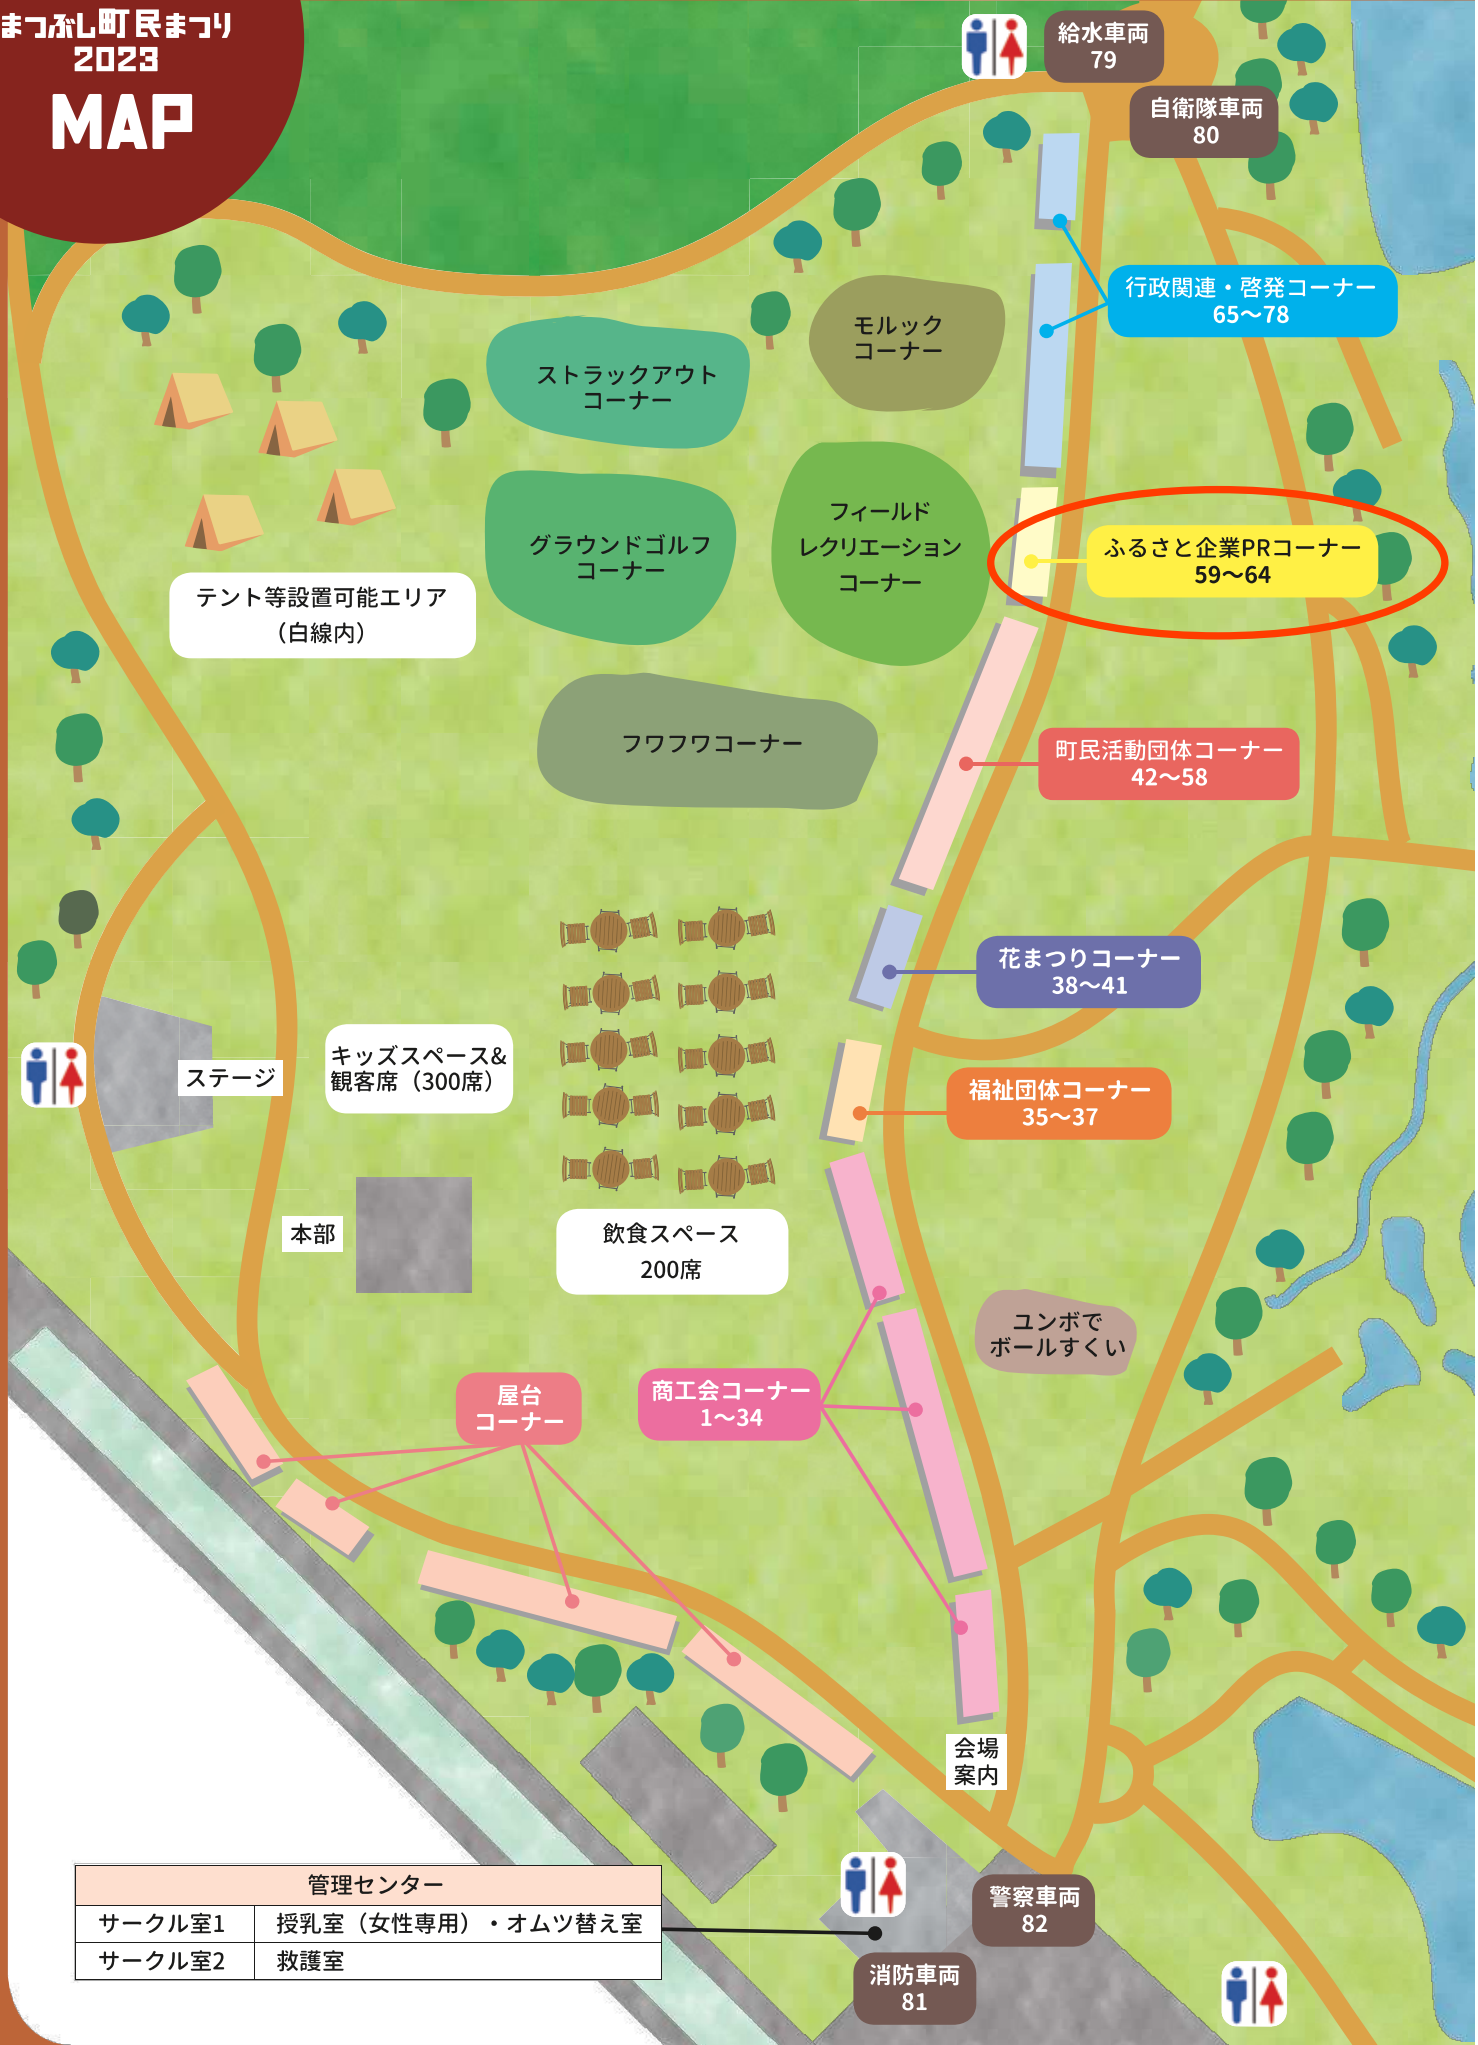

商工会コーナー	
1	松伏町商工会本部
2	(公社) 越谷法人会 松伏支部
3	商業部会
4	商業部会
5	工業部会
6	松伏町経済同友会
7	自家焙煎珈琲 咲久羅
8	金杉靴屋
9	(有)石塚家
10	増田商店
11	(有)桂
12	鳥久
13	プードル洋菓子店
14	(有)ブランジェ・アブレ
15	和食庵-tatsu-
16	縁
17	建設部会
18	建設部会
19	建設部会
20	建設部会
21	訪問カット うさぎ
22	行政書士 さざれ事務所
23	(有)ポデーショップ 飯島&メダカ ショップ飯島
24	(有)カシヨウ
25	(有)金野縫製
26	TO-Z
27	女性部
28	女性部
29	青年部
30	青年部
31	気まぐれ ダイニング松伏 -MACHIBUSE-
32	べあーずはうす
33	居酒屋くし八
34	(株)エンブレイス・オリーブ

福祉団体コーナー		
35	松伏町手話サークル ひまわり	不用品の販売、聴覚障がい者団体からの委託品販売、配布物(手話サークルのお知らせ)
36	社会福祉法人 松伏町社会福祉協議会	飲み物販売、法人PR、自主製品販売
37	松伏町赤十字奉仕団	すいとん、おかかご飯の防災食、小物販売、体験型のブローチ作り、災害募金箱設置
花まつりコーナー		
38,39	大川戸地区県営まつぶし緑の丘公園 利用促進委員会	水ヨーヨーすくい、スーパーボールすくい、ジュース
40,41	(株)BBQカンパニー	アルコール飲料、ジュース、鉄板BBQ
町民活動団体コーナー		
42	フェアリーブーケ	あおき式園芸手法によるプランツギャザリング
43	松伏ファイターズ	飲料、チョコバナナ、フランクフルト、バザー、おにぎり
44	ガールスカウト 埼玉県第11団	ペットボトル飲料、くじ引き、バザー、スーパーボールすくい
45,46	たから幼稚園 父母の会	焼きそば、フランクフルト、ポテト、ポップコーン、飲料、くじ引き、ヨーヨー
47	松伏FCスポーツ少年団	飲み物、お菓子、バザー、炊き込みご飯
48	越谷・吉川・松伏 明るい社会づくり運動協議会	まぜごはん、赤飯、フランクフルト
49	ローズミスト	手作りリース、手作り雑貨、オオクワガタの販売
50	JAさいかつ松伏地区青壮年部	つき餅
51	松伏ミドル会	焼きそば、かき氷、フライドポテト
52	松伏町シルバー人材センター	シルバー農園で収穫した農産物、女性部会で製作した革製品、小物類の販売
53,54	音楽健康クラブ 盛上げ隊	ミニ縁日(ビー玉ころがしゲーム、スーパーボールすくい)、かき氷
55	松伏町国際交流協会	ハロウィン菓子セット、パネル展示(オーストラリア交流・日本語ひろば)、アイスクリーム、アイスコーヒー
56	幼保連携型 認定こども園 こどものもり&父母の会	こどものもりクッキー、チョコクリスピー、こども縁日(輪なげ、くじ引き、駄菓子等)

57	NPO法人サポート ぼっぼ	手作りおもちゃ、小物の販売
58	ゆめみ野 第6自治会	綿菓子、タピオカ、焼き鳥、飲物(ジュース、お茶)、フルーツポンチ
ふるさと企業PRコーナー		
59,60	エムズカンパニー	焼きそば、焼き鳥
61	ディズニー 英語システム	風船、スティックバルーン等配布、希望される方(アンケート有)にはサンプルプレゼント
62	介護老人保健施設あすかHOUSE 松伏	コーヒー(ホット、アイス)の販売、手作り楊枝入れ配布
63	ミライフ株式会社	ガス器具販売、企業PR
64	まちのお弁当屋さん	タピオカドリンク
行政関連・啓発コーナー		
65,66	松伏町児童館 ちびっ子ランド	スライム作り、ゲーム
67,68	越谷人権擁護委員協議会越谷部会	人権啓発展示、啓発品配布
69,70	ロータリークラブ	ポリオ根絶のための支援活動
71	埼玉県越谷環境管理事務所	特定外来生物の周知、啓発等、河川の環境保全及び生活排水対策の周知、啓発等(魚釣りクイズ)
72	東埼玉資源環境組合	広報誌や雑誌回収袋の配布、ポスター掲示を通じたごみ減量啓発
73	松伏町コミュニティ推進協議会	花の苗の配布
74	松伏町総務課	防災啓発(家具転倒防止)
75,76	松伏町保健センター	ノルディックウォーキング体験会、健康に関する展示、エプロンシアター
77,78	松伏町環境経済課	松伏ふるさとカレーPR、消費啓発用品の配布
車両展示コーナー		
79	越谷・松伏 水道企業団	給水車両の展示、水道事業の啓発
80	防衛省自衛隊埼玉地方協力本部 朝霞地域事務所	自衛隊車両の展示、陸海空自衛官募集
81	吉川松伏消防組合	消防車両の展示、消防活動全般の啓発
82	吉川警察	警察車両の展示、詐欺等防止啓発