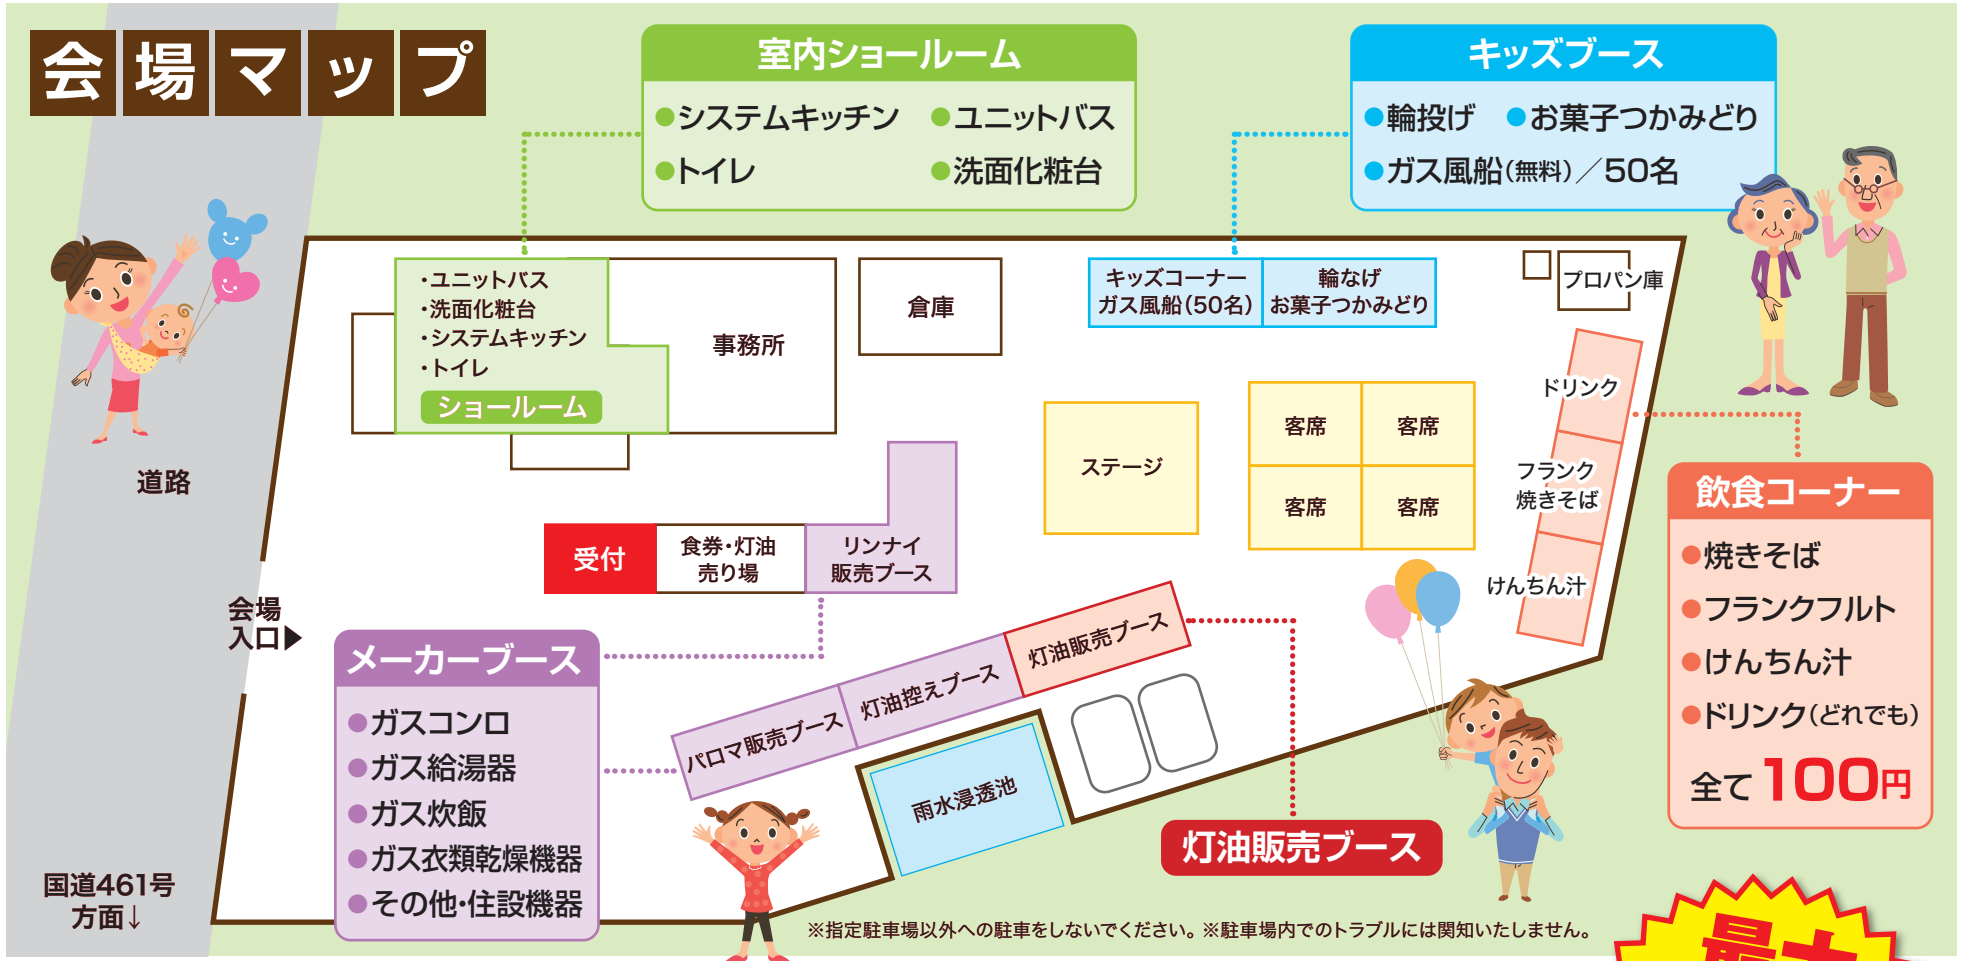

メーカーブース 激安価格

- ガスコンロ ●ガス給湯器
- ガス炊飯器 ●ガス衣類乾燥機
- その他・住設機器

会場案内図

ナビでお越しの方は 栃木県大田原市上奥沢437-6

ミライフ株式会社

〒324-0018 栃木県大田原市上奥沢437-6

通話料 無料 ☎0120-046-370

【お客様の個人情報の取り扱いについて】※弊社の個人情報に関する基本方針については弊社ホームページ(<https://www.melife.co.jp/>)をご覧ください。※弊社では、お客様から弊社へのご注文時やホームページにご登録いただいたときなどにお伝えいただいたお名前・ご住所・電話番号・E-mailアドレスなどは、資料の送付、お問い合わせ、商品のお届け後のアフターサービスや弊社からの各種カタログ・ダイレクトメール・電子メールの送付、アンケートの実施、お電話での商品・サービスの紹介・催事・イベントや店舗のご案内などに活用させていただきます。

ご来場プレゼント・ビンゴゲームカード引換券

【お名前】

【ご住所】

【電話番号】

※必要事項をご記入の上、切り取って会場へお持ちください。引換券がない場合は交換できませんので、必ず本券を持参ください。

会場マップ

リフォーム相談会 & 展示品処分市

最大 98% OFF

先着順 全て現品限りの大特価 / なくなり次第終了となります。事前のお取り置きはできません。

キッチンリフォーム 工期3日 基本工事費 275,000円(税込)

アイリスオーヤマ ラクセラ 工期3日 I型255cm アクリルワークトップ サイレント水栓 2段引き出し シンク前収納 定価1,150,270円が 72% OFF 59.5万円 (諸経費込総額)	LIXIL シエラ 工期3日 I型255cm 人造大理石トップ てまなし排水口 2段引き出し シャワー水栓 定価1,205,996円が 78% OFF 54.4万円 (諸経費込総額)
LIXIL リシェル 工期3日 I型240cm 人造大理石トップ てまなし排水口 3段引き出し オールインワン排水栓 定価1,509,684円が 74% OFF 66.9万円 (諸経費込総額)	アイリスオーヤマ ステディア 工期3日 I型240cm アクリルワークトップ 静音-軽音レンジフード 3段引き出し シンクキャビネット 定価1,506,340円が 71% OFF 81.4万円 (諸経費込総額)